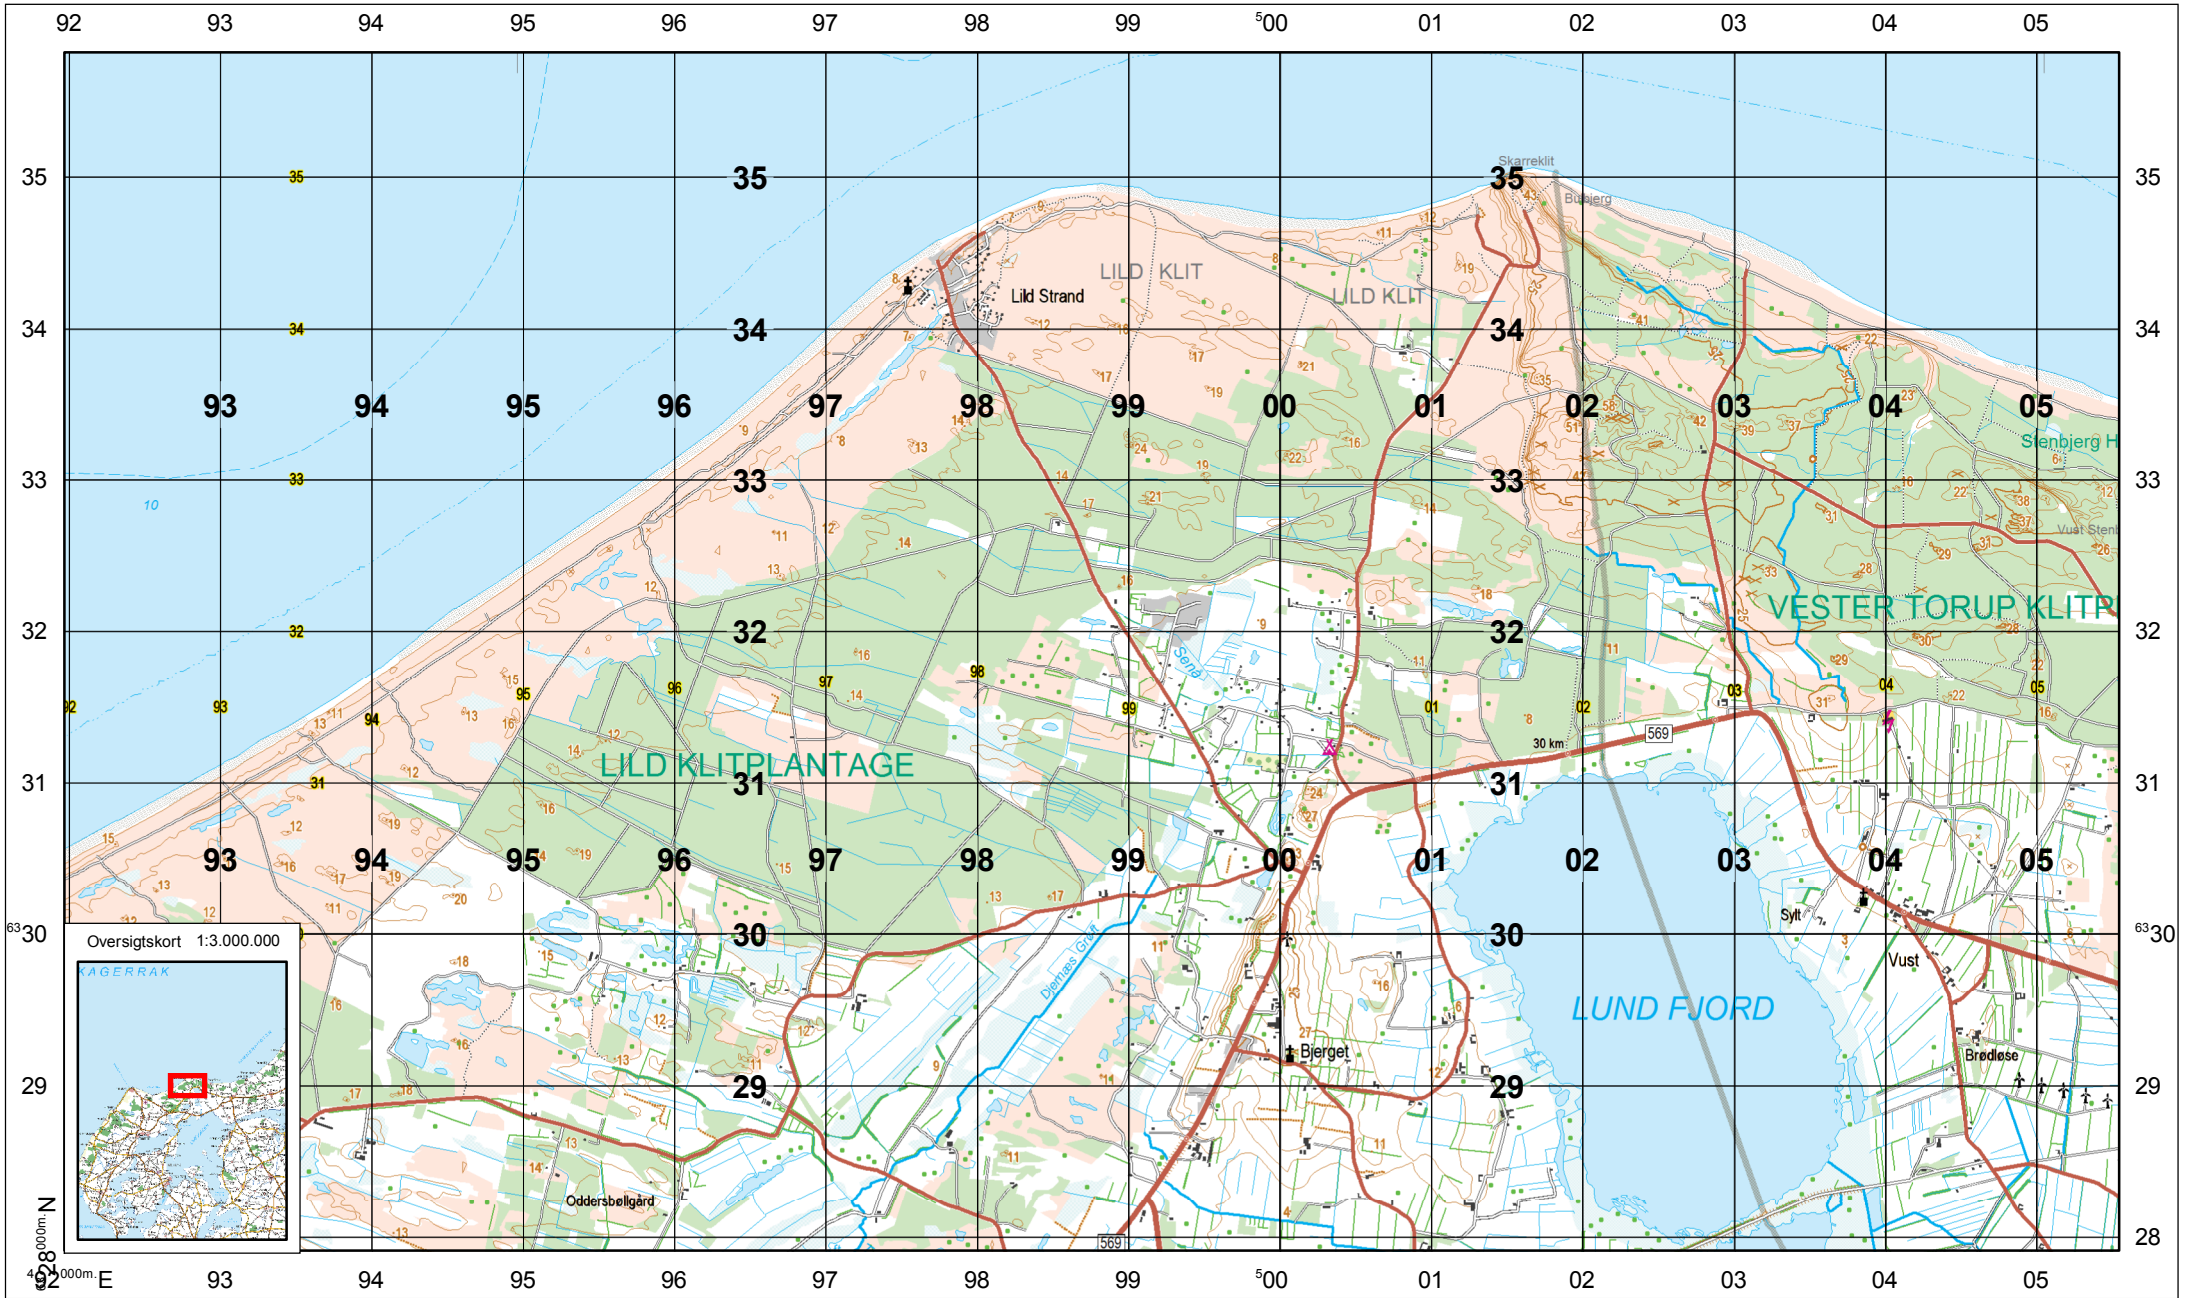

Thy - Cykeltur

1:50.000