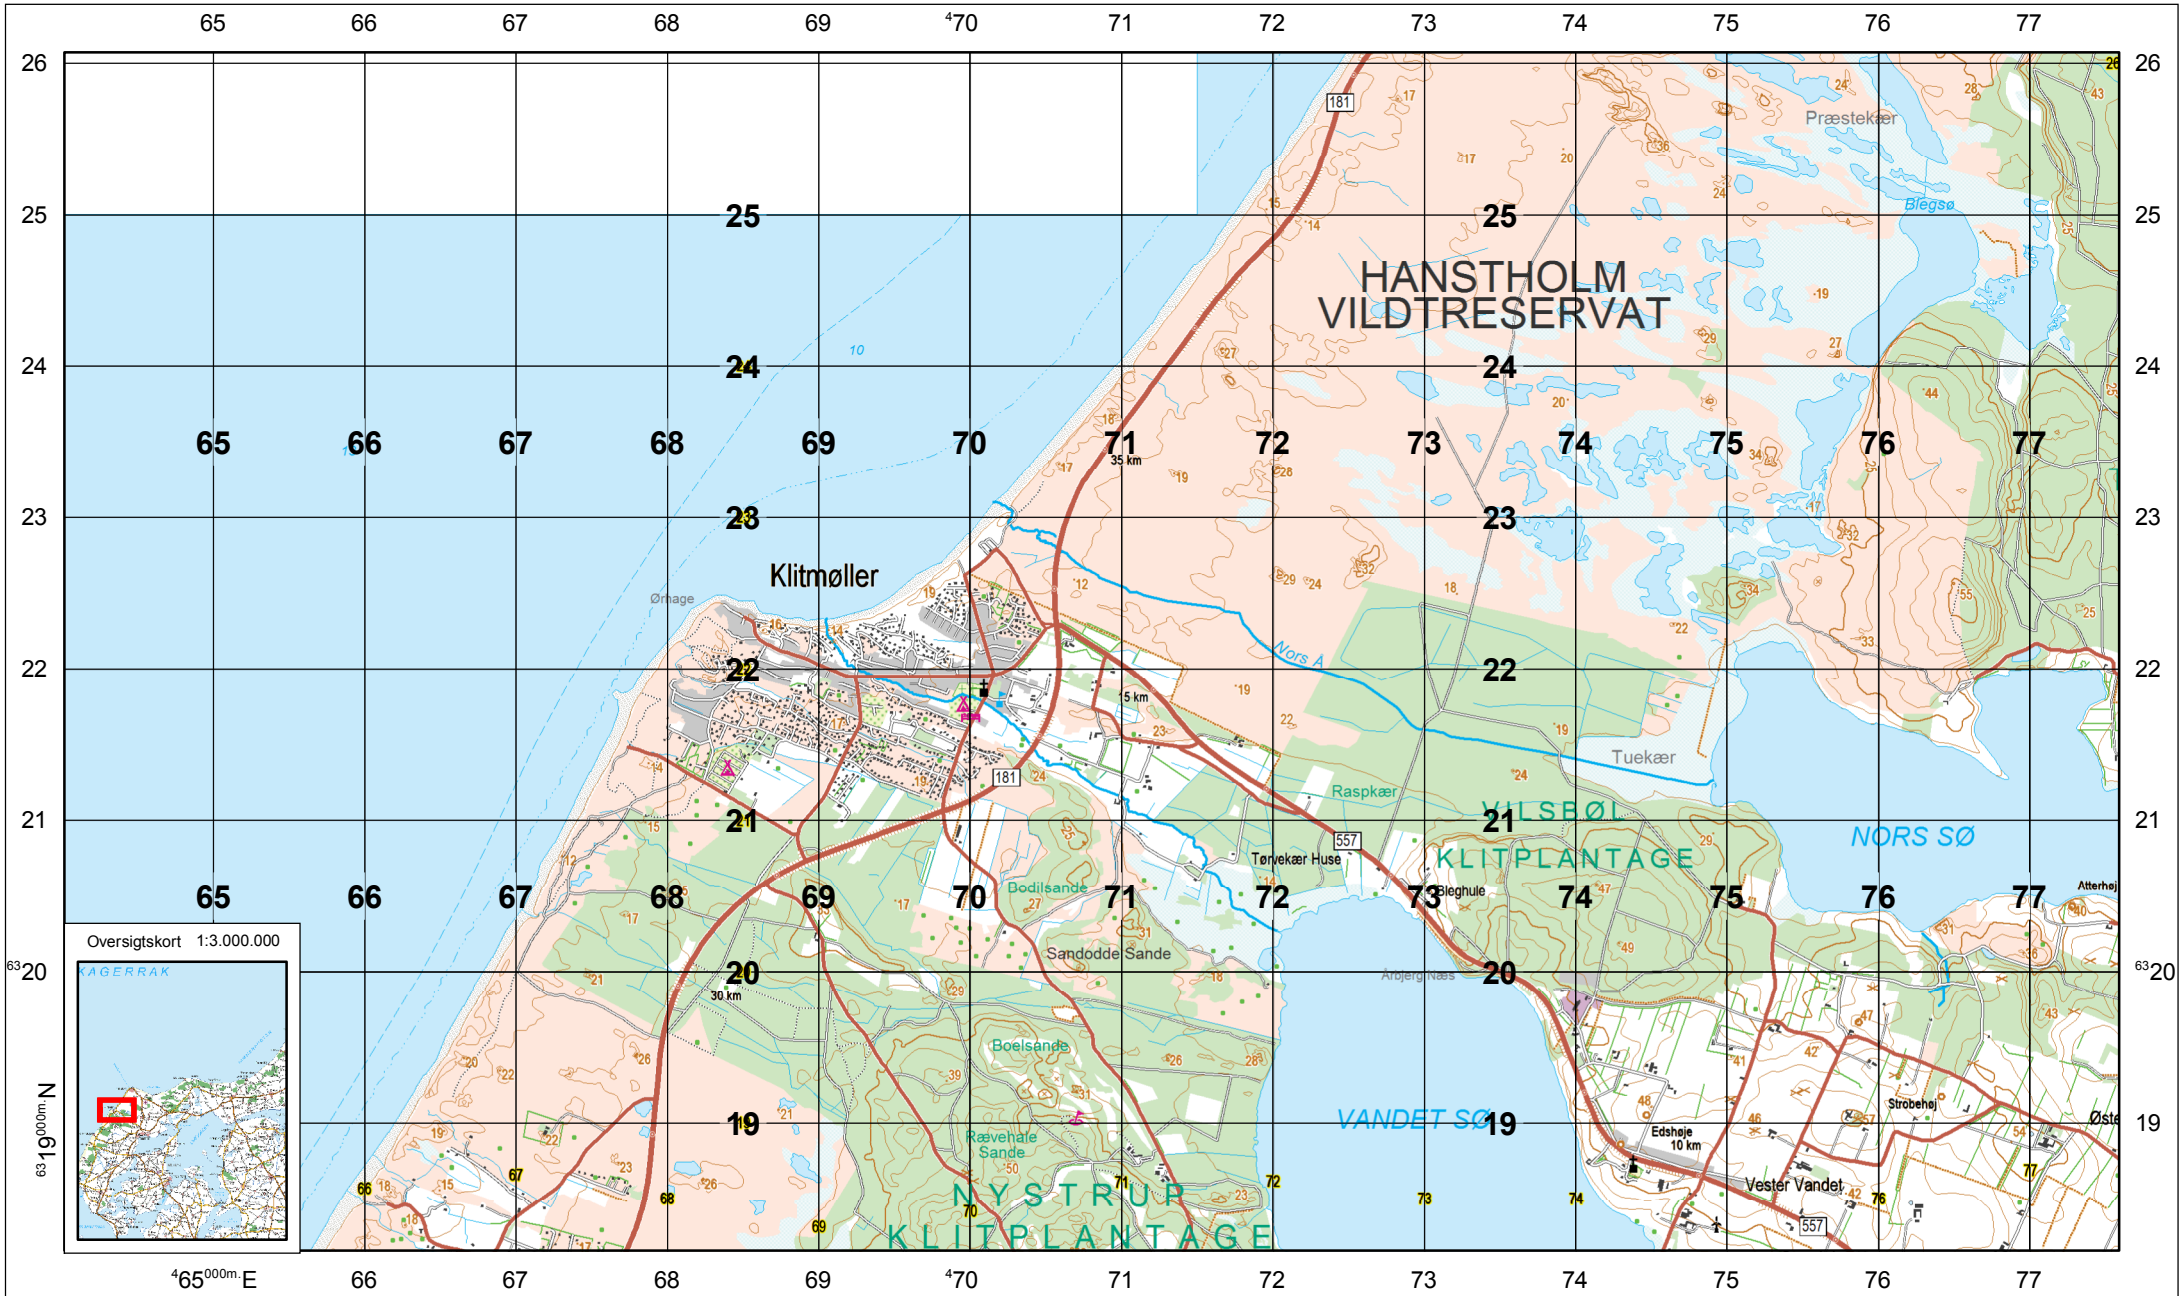

# Thy - Cykeltur

1:50.000