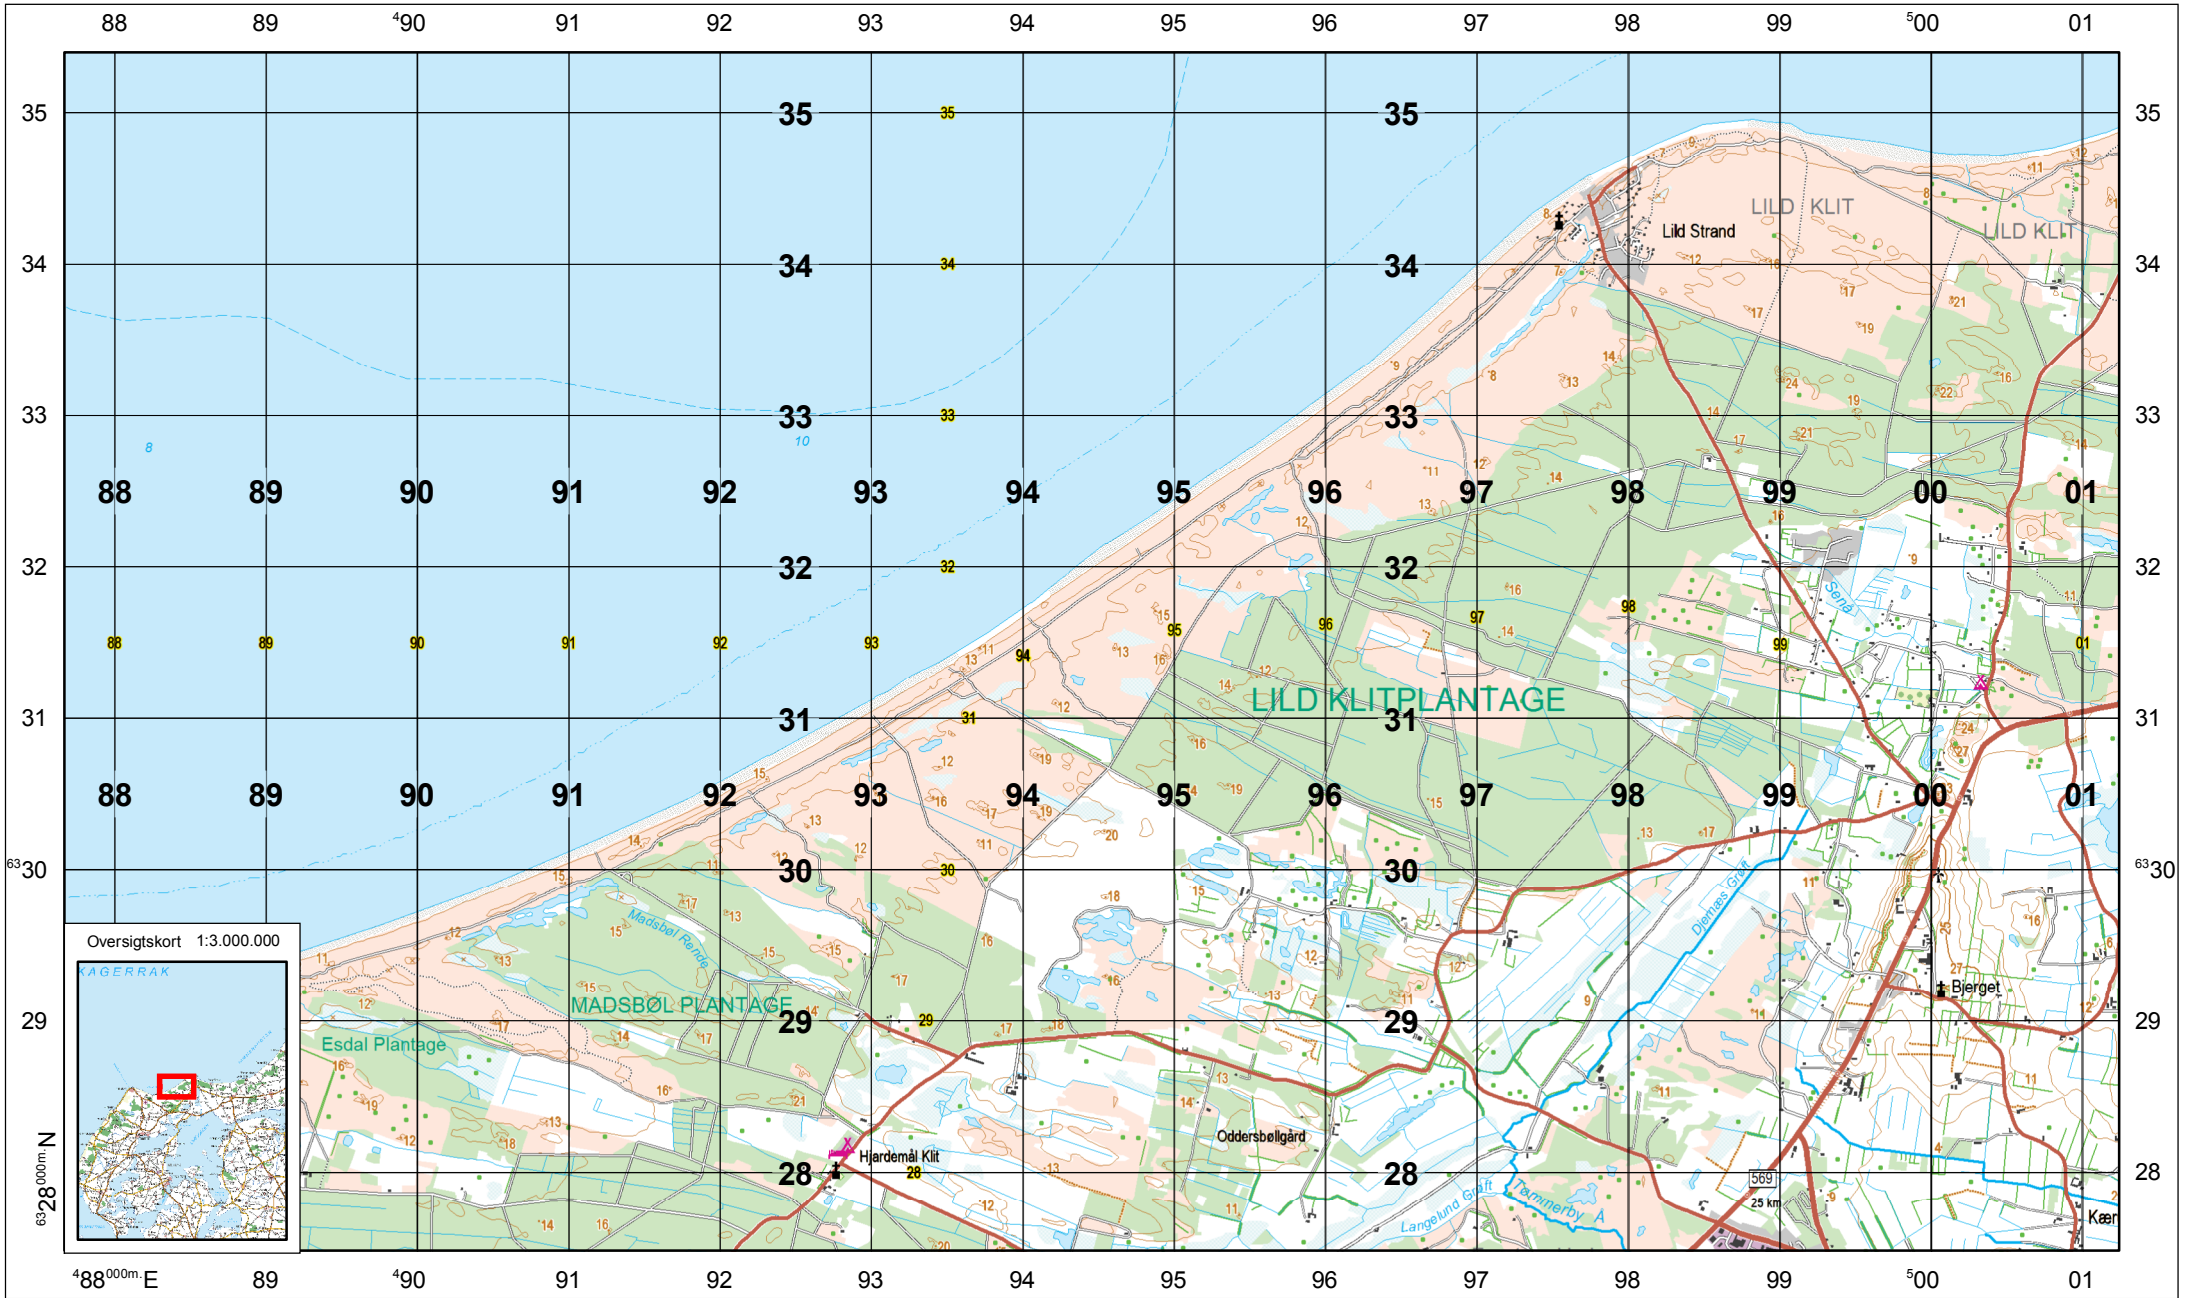

# Thy - Cykeltur

1:50.000