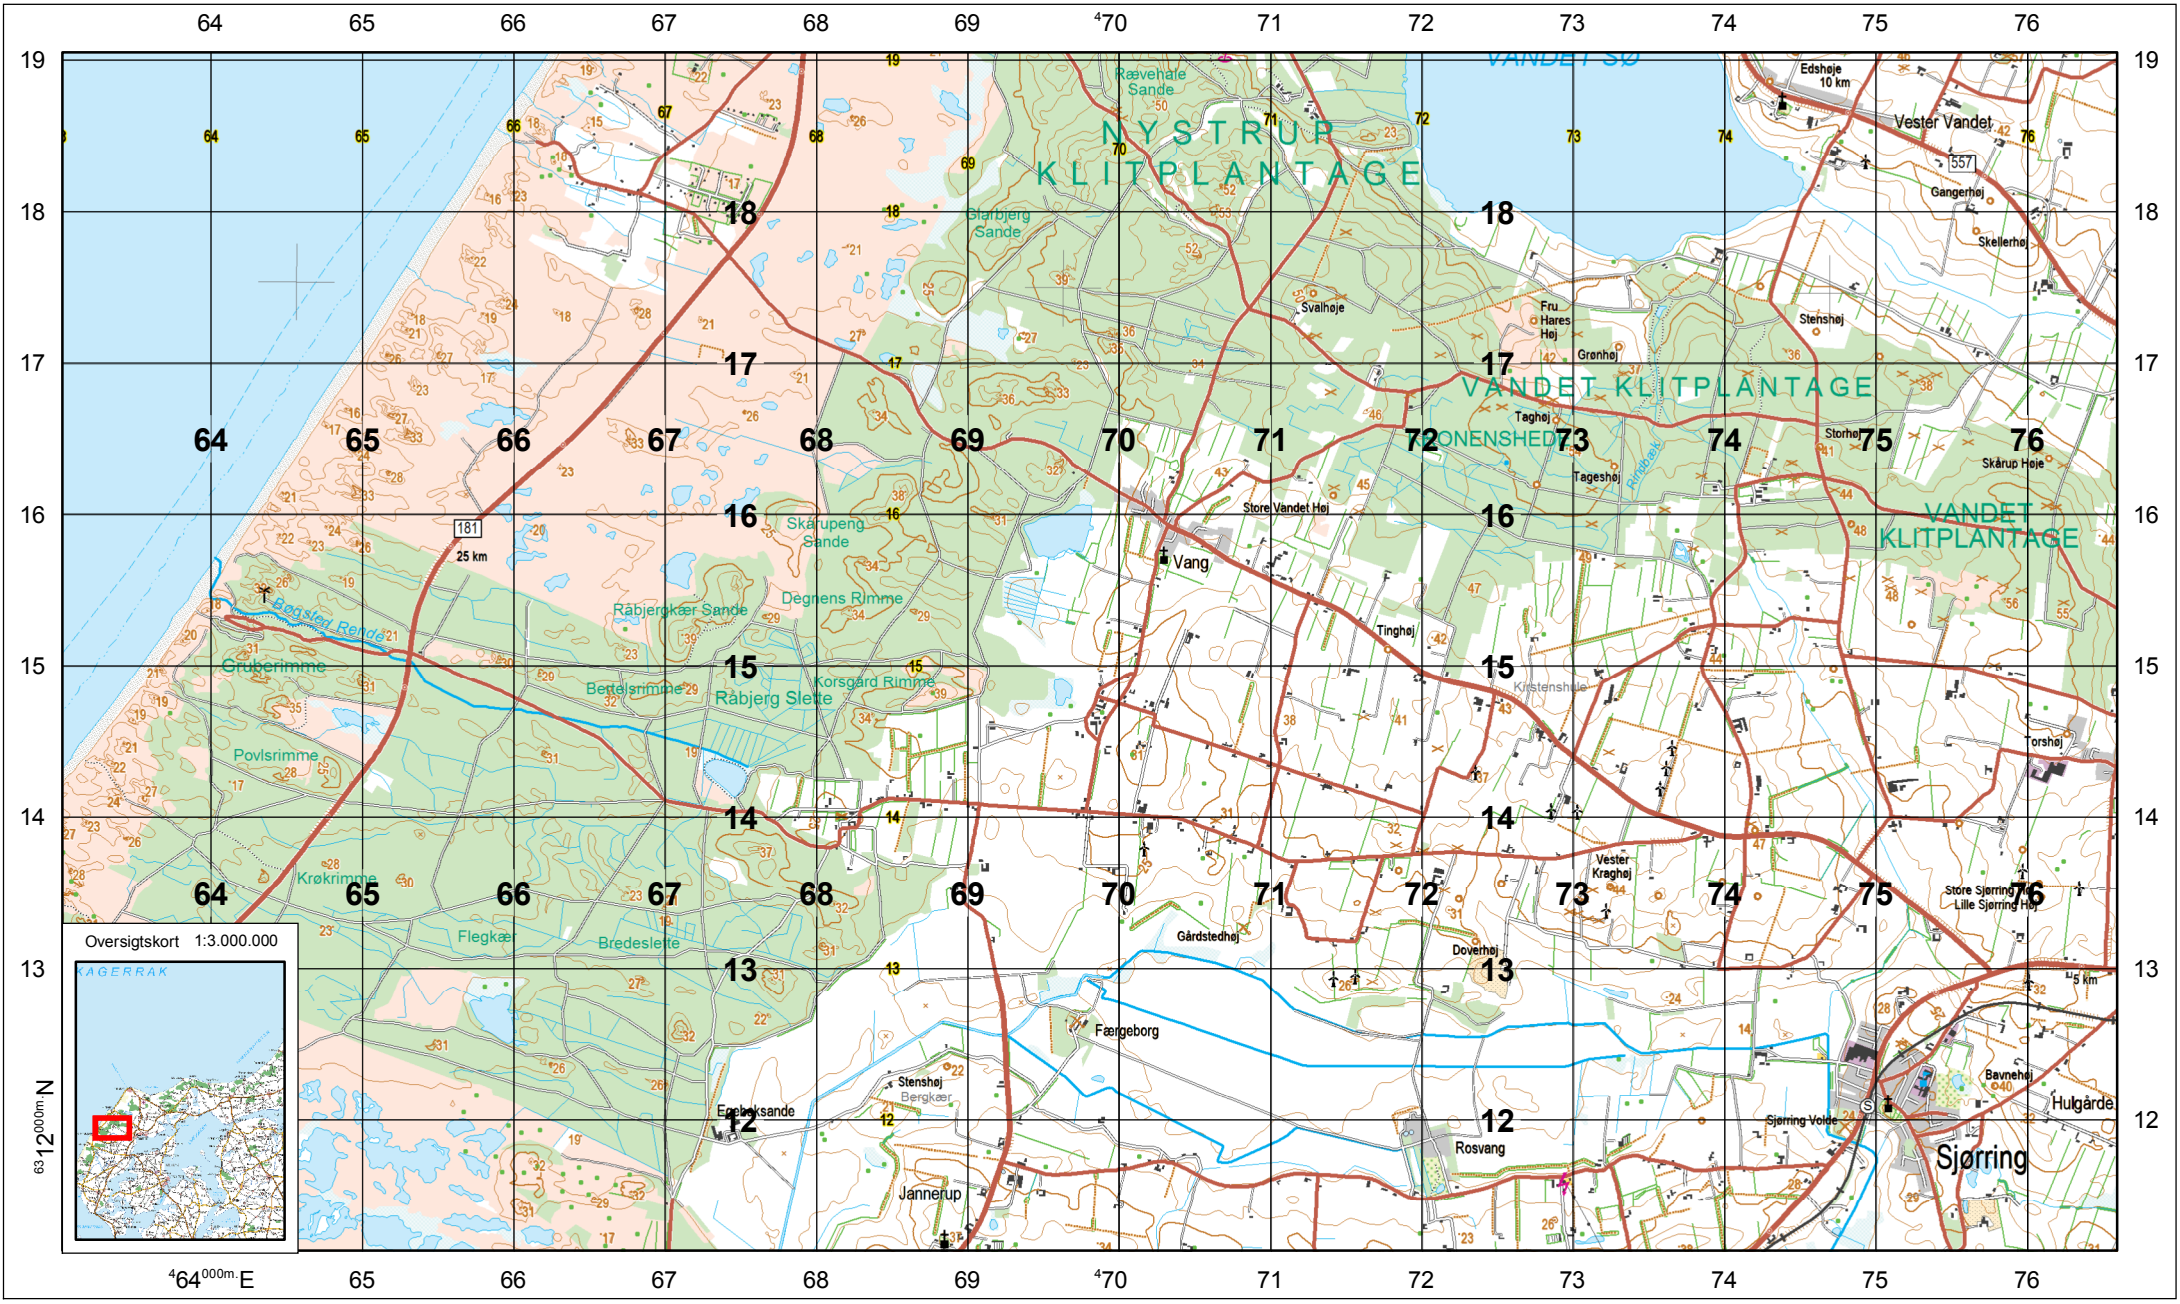

Thy - Cykeltur

1:50.000